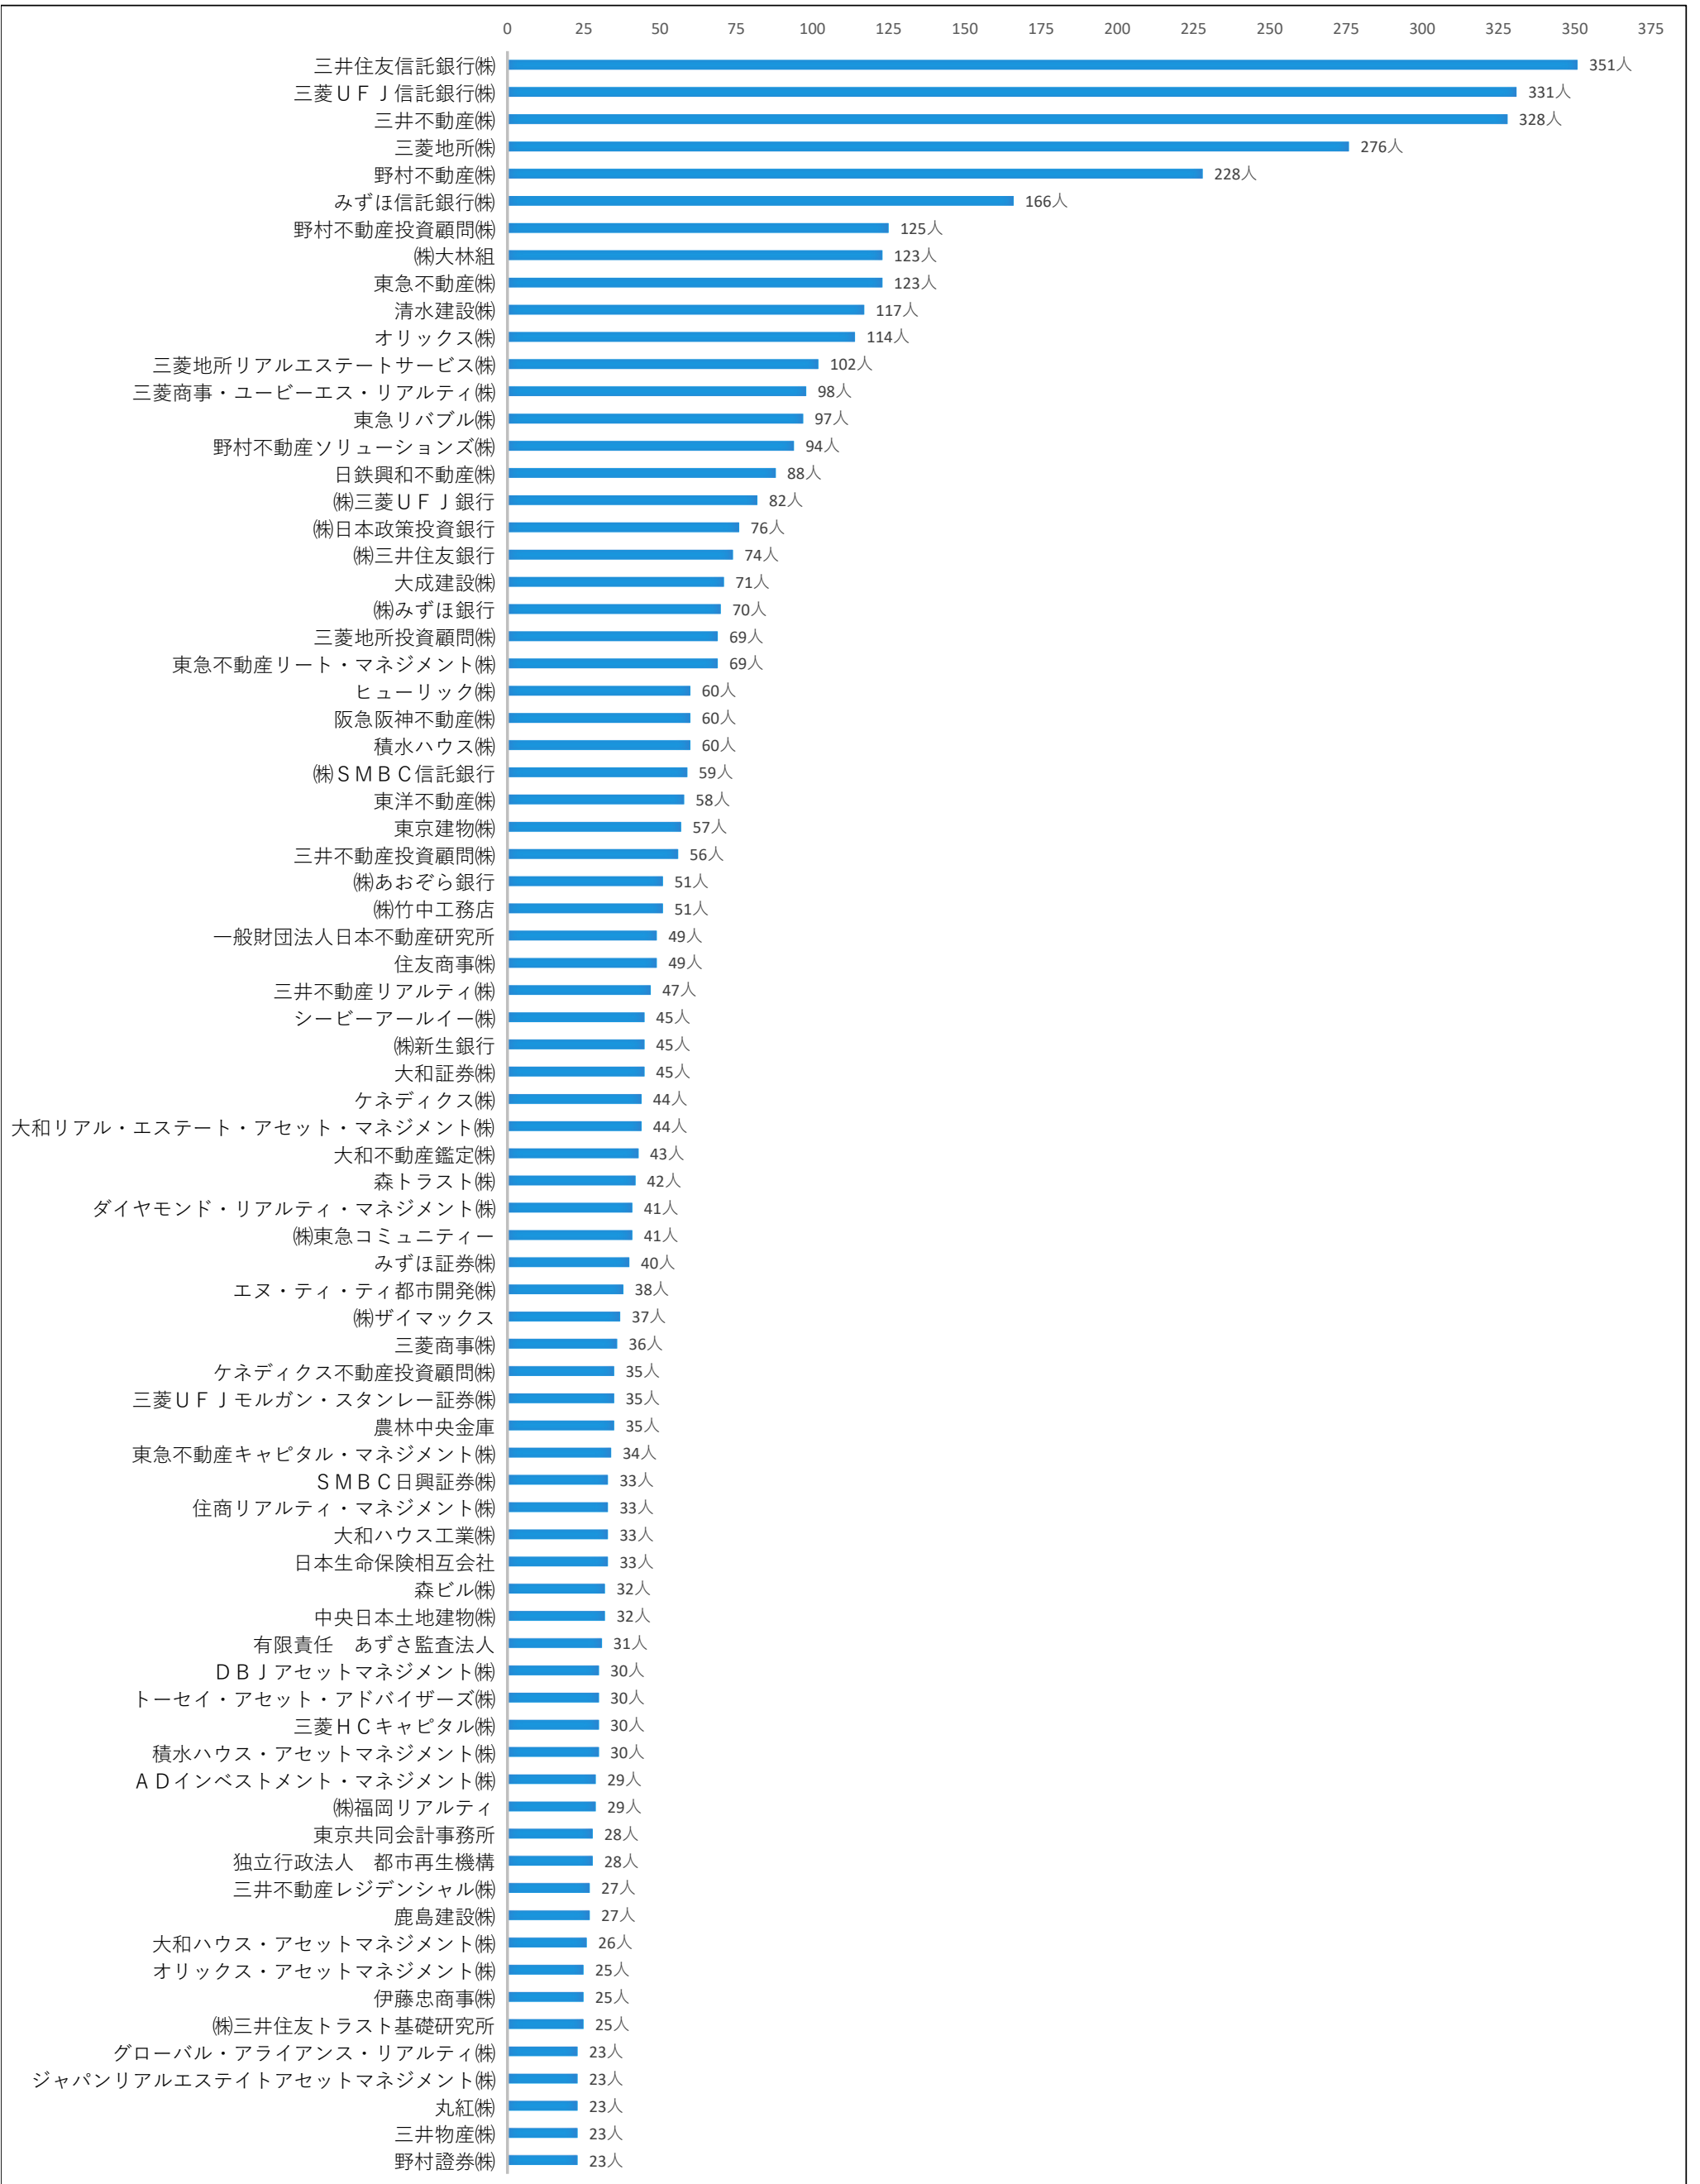

全認定者（9,367名） 所属会社別認定者数

(注) 2021年4月14日時点の本人の届出データを基に作成しているため、実際の状況とは異なる場合があります。